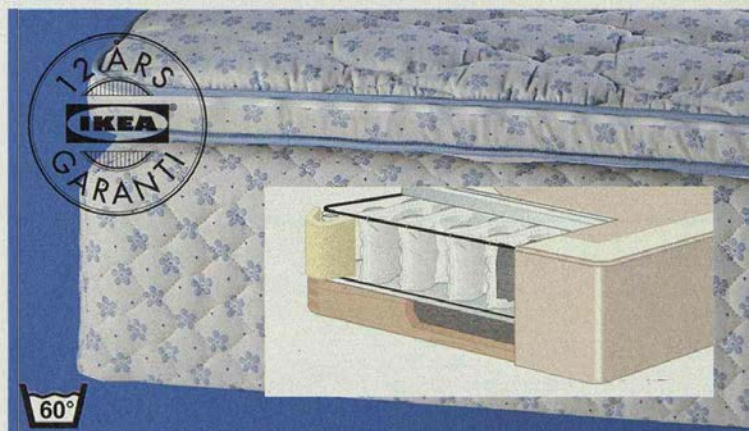

● möbelfakta Kompletterpris inkluderar EMIR SUPERB bäddmadrass.

Mått i cm	Resårbotten	Bäddmadrass	Kompletterpris
80x200	2160.-	725.-	2885.-
90x200	2170.-	745.-	2915.-
105x200	2655.-	910.-	3565.-
120x200	3045.-	1070.-	4115.-
160x200	4165.-	1450.-	5615.-
90x220	-	-	3415.-
105x220	-	-	3950.-
120x220	-	-	4065.-
160x220	-	-	6115.-

SULTAN HARMONI MEDELMJUK resårbotten med ett dubbelt system av medelmjuka resårer, den övre av LFK och den undre av Bonell. De följer kroppens konturer och ger bra stöd. Avtagbart bolster. Kulörtvätt 60°C.

● möbelfakta

Kompletterpris inkluderar EMIR HARMONI bäddmadrass.

Mått i cm	Resårbotten	Bäddmadrass	Kompletterpris
80x200	1585.-	350.-	1935.-
90x200	1595.-	370.-	1965.-
105x200	1795.-	420.-	2215.-
120x200	2025.-	540.-	2565.-
160x200	2970.-	745.-	3715.-
90x220	-	-	2495.-
105x220	-	-	2795.-
120x220	-	-	3095.-
160x220	-	-	4245.-

SULTAN HARMONI FAST resårbotten med ett dubbelt system av hårda resårer, den övre av LFK och den undre av Bonell.

De följer kroppens konturer och ger fast stöd. Avtagbart bolster.

Kulörtvätt 60°C. ● möbelfakta

Kompletterpris inkluderar EMIR HARMONI bäddmadrass.

Mått i cm	Resårbotten	Bäddmadrass	Kompletterpris
80x200	1585.-	350.-	1935.-
90x200	1595.-	370.-	1965.-
105x200	1795.-	420.-	2215.-
120x200	2025.-	540.-	2565.-
160x200	2970.-	745.-	3715.-
90x220	-	-	2495.-
105x220	-	-	2795.-
120x220	-	-	3095.-
160x220	-	-	4245.-